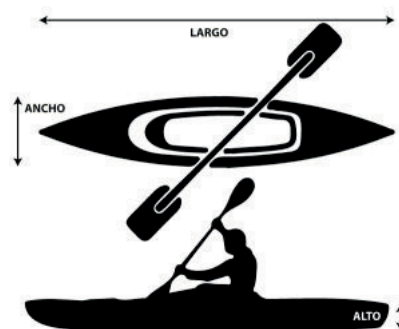

### Medidas:

Alto : 45 cm  
Ancho : 88cm  
Largo : 368 cm

PARA DOS PERSONAS  
Y 1 NIÑO  
Peso del kayak: 30Kg  
Soporta 180 Kg

## CARACTERÍSTICAS

Equipado con remo de aluminio de doble pala.  
Tomaderas en Proa y Popa.  
Compartimiento trasero con malla elástica para bolsos.  
Respaldo ajustable con fijaciones al kayak.  
Manillares laterales reforzados.  
Fabricado en Polietileno LLDPE.  
Contiene aditivo Anti-UV.