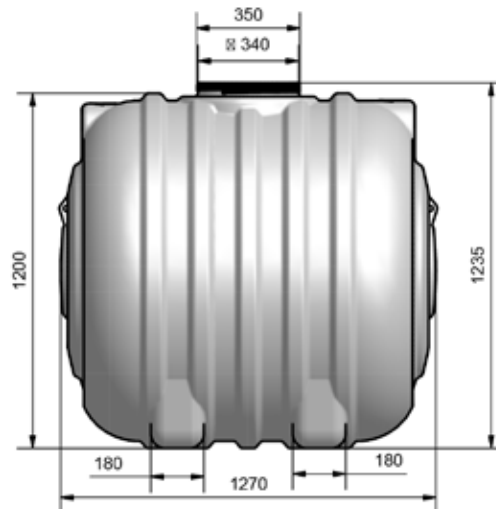

# FOSA SÉPTICA

1200 LITROS

Producto  
Reciclable 

Volumen interior  
**1200 litros**

### Medidas:

Largo: 1.315 mm  
Ancho: 1.164 mm  
Alto: 1.264 mm

Capacidad de carga :  
**4 personas**

Peso propio : 32 kg

## CARACTERÍSTICAS

Espesor promedio : 5 mm  
Variaciones en las medidas propias del material : 2%  
Material : Polietileno HMWHDPE  
Tipo de fabricación : Moldeado rotatorio  
Protección anti UV : Si  
Densidad material : 948 kg/m<sup>3</sup>

Volumen total : 1200 litros  
Volumen efectivo operación : 1000 litros  
Tapa acceso : 550 mm  
Accesorios : 2 sellos goma para tubo PVC 110mm  
*Cumple requisitos SEREMI*

 **POLYCHEM SANTIAGO**  
 (2) 2 4209220  
(2) 2 4209221  
+56 9 7848 0440  
+56 9 7814 9629  
 ventasantiago@polychem.cl  
 San Eugenio 12451, San Bernardo  
Santiago - Chile