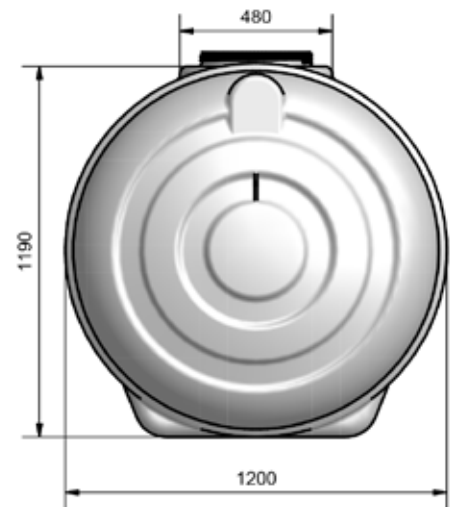

# FOSA SÉPTICA

1200 LITROS

Producto  
Reciclable 

Volumen interior  
**1200 litros**

### Medidas:

Largo: 1.315 mm  
Ancho: 1.164 mm  
Alto: 1.264 mm

Capacidad de carga :  
**4 personas**

Peso propio : 32 kg

## CARACTERÍSTICAS

Espesor promedio : 5 mm  
Variaciones en las medidas propias del material : 2%  
Material : Polietileno HMWHDPE  
Tipo de fabricación : Moldeado rotatorio  
Protección anti UV : Si  
Densidad material : 948 kg/m<sup>3</sup>

Volumen total : 1200 litros  
Volumen efectivo operación : 1000 litros  
Tapa acceso : 550 mm  
Accesorios : 2 sellos goma para tubo PVC 110mm  
*Cumple requisitos SEREMI*

 **POLYCHEM SANTIAGO**  
 (2) 2 4209220  
(2) 2 4209221  
+56 9 7848 0440  
+56 9 7814 9629  
 ventasantiago@polychem.cl  
 San Eugenio 12451, San Bernardo  
Santiago - Chile