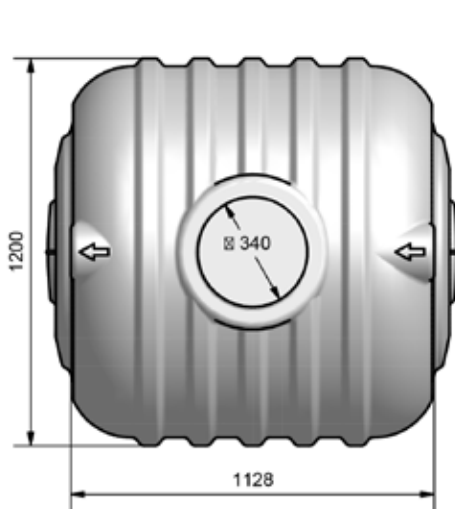

# FOSA SÉPTICA

1200 LITROS

Producto  
Reciclable 

Volumen interior  
**1200 litros**

### Medidas:

Largo: 1.315 mm  
Ancho: 1.164 mm  
Alto: 1.264 mm

Capacidad de carga :  
**4 personas**

Peso propio : 32 kg

## CARACTERÍSTICAS

Espesor promedio : 5 mm  
Variaciones en las medidas propias del material : 2%  
Material : Polietileno HMWHDPE  
Tipo de fabricación : Moldeado rotatorio  
Protección anti UV : Si  
Densidad material : 948 kg/m<sup>3</sup>

Volumen total : 1200 litros  
Volumen efectivo operación : 1000 litros  
Tapa acceso : 550 mm  
Accesorios : 2 sellos goma para tubo PVC 110mm  
*Cumple requisitos SEREMI*

 **POLYCHEM SANTIAGO**  
 (2) 2 4209220  
(2) 2 4209221  
+56 9 7848 0440  
+56 9 7814 9629  
 ventasantiago@polychem.cl  
 San Eugenio 12451, San Bernardo  
Santiago - Chile