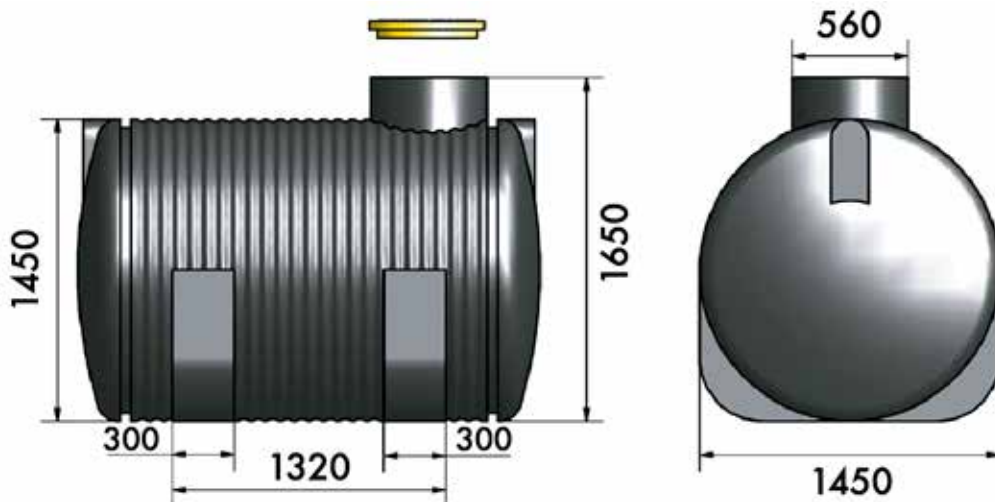

# FOSA SÉPTICA

3250 LITROS

Volumen interior  
**3250 litros**

Producto  
Reciclable 

## Medidas:

Largo: 223 cm  
Ancho: 145 cm  
Alto con Tapa: 165 cm

Capacidad de carga :  
**13 personas**

## CARACTERÍSTICAS

Espesor promedio : 6 mm  
Variaciones en las medidas propias del material : 2%  
Material : Polietileno HMWHDPE  
Tipo de fabricación : Inyección soplada  
Protección anti UV : Si  
Densidad material : 948 kg/m<sup>3</sup>

Volumen total : 3250 litros  
Volumen efectivo operación : 3000 litros  
Tapa acceso : 560 mm  
Accesorios : 2 sellos goma para tubo PVC 110mm  
*Cumple requisitos SEREMI*

 **POLYCHEM SANTIAGO**  
 (2) 2 4209220  
(2) 2 4209221  
+56 9 7848 0440  
+56 9 7814 9629  
 ventasantiago@polychem.cl  
 San Eugenio 12451, San Bernardo  
Santiago - Chile