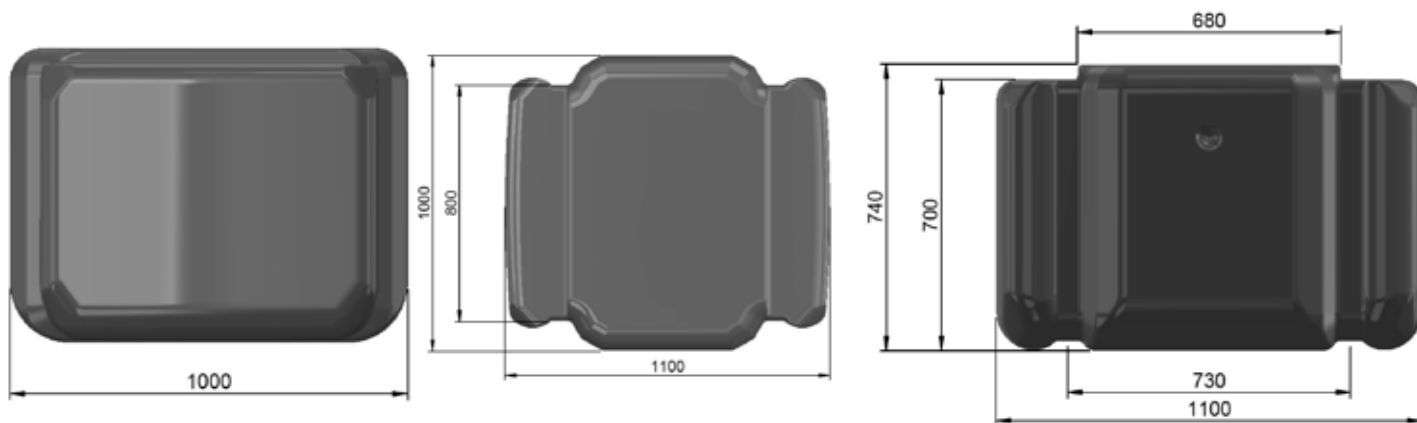

# FLOTADOR SOLPLADO

670 LITROS

Producto Reciclable

## Medidas:

Largo: 110 cm  
Ancho: 100 cm  
Alto: 74 cm

## CARACTERÍSTICAS

Volumen total 670 L.  
Espesor Promedio 4,5mm  
Espesor Mínimo 3,0mm  
Fabricado por moldeo solplado  
Material polietileno HMWHDPE  
Inyectado con EPS con 15kg/m<sup>3</sup>