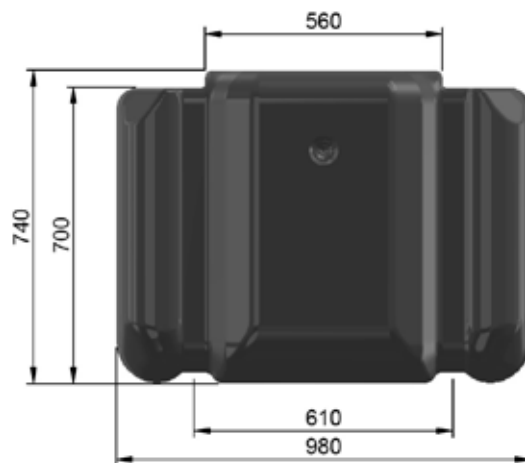

FLOTADOR SOLPLADO

590 LITROS

Producto Reciclable

Medidas:

Largo: 100 cm
Ancho: 98 cm
Alto: 74 cm

CARACTERÍSTICAS

Volumen total 590 L.
Espesor Promedio 4,5mm
Espesor Mínimo 3,0mm
Fabricado por moldeo solplado
Material polietileno HMWHDPE
Inyectado con EPS con 15kg/m3