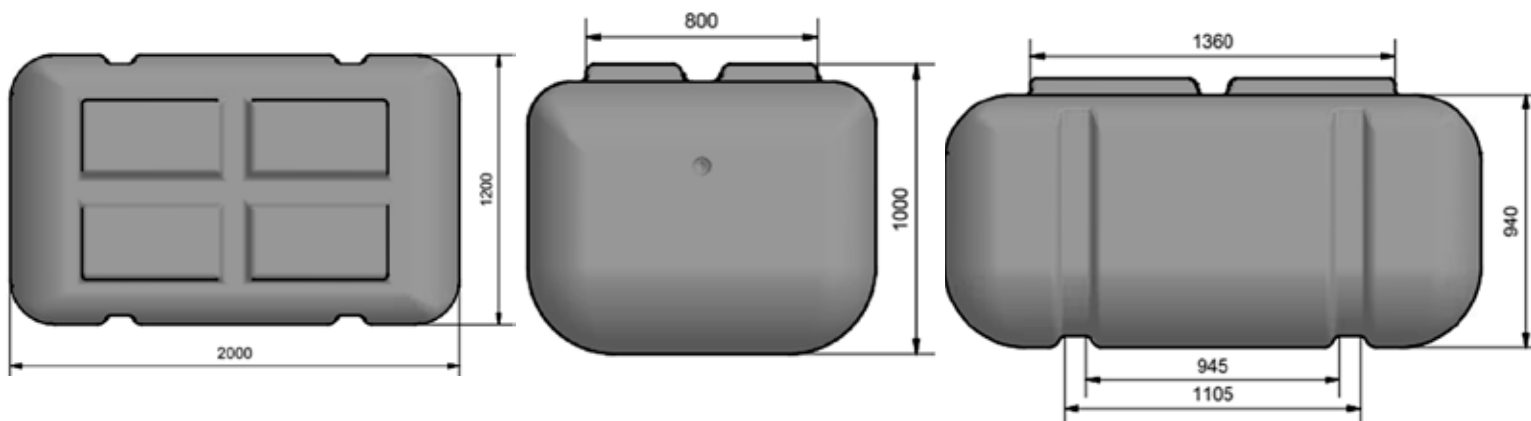

Medidas:

2000 x 1000 x 600
1200 x 1025 x 600
915 x 690 x 690
2000 x 1000 x 700
1000 x 1000 x 700
970 x 850 x 700

Medidas:

Largo: 200 cm
Ancho: 100 cm
Fondo: 70 cm

CARACTERÍSTICAS

Volumen total 2000 Lts
Espesor promedio 6mm
Carcasa de polietileno HMWHDPE
Con protección anti UV
Inyección EPS 15 kg/m³