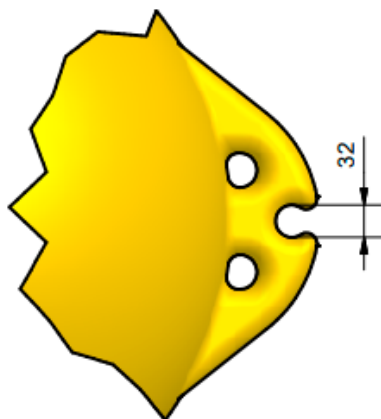

BOYA CULTIVO

SUSPENDIDO
350 LITROS

Producto Reciclable 

350 litros

Medidas:

Diámetro: 68 cm
Largo: 135,8 cm

CARACTERÍSTICAS

Volumen exterior total 350 litros.
Espesor promedio 4 mm.
Material Polietileno HMWHDPE.
Contiene Aditivo Anti-UV.