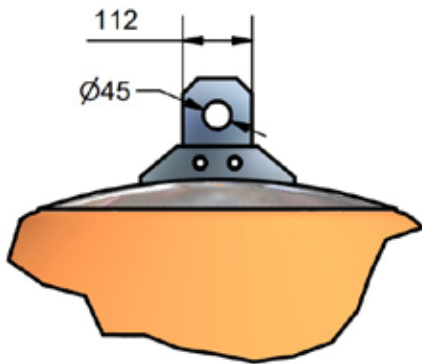

BOYA DOBLE CONO

3500 LITROS
ANTI LOBOS

Producto
Reciclable 

Medidas:

Diámetro: 188 cm
Largo: 229,4 cm

CARACTERÍSTICAS

Volumen total 3500L
Fabricada en Polietileno LLDPE
Espesor promedio 10mm
Para fondeo tradicional
Resistencia a la tracción kit metálico 5ton

Inyectado con poliestireno expandido EPS
Densidad de la inyección 15 kg/m3
Componentes metálicos galvanizado en caliente
Peso total 190kg

POLYCHEM SANTIAGO

 (2) 2 4209220
 (2) 2 4209221
 +56 9 7848 0440
 +56 9 7814 9629
 ventasantiago@polychem.cl
 San Eugenio 12451, San Bernardo
Santiago – Chile