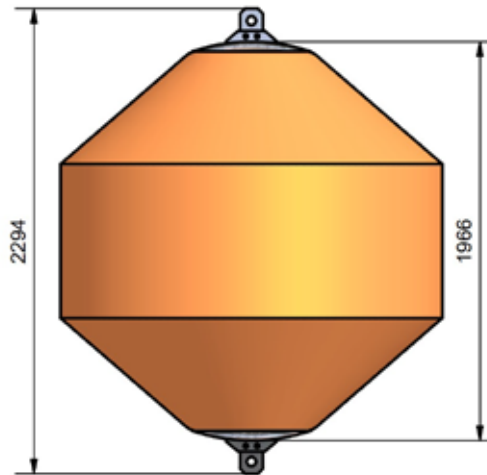

BOYA DOBLE CONO

3500 LITROS
ANTI LOBOS

Producto
Reciclable 

Medidas:

Diámetro: 188 cm
Largo: 229,4 cm

CARACTERÍSTICAS

Volumen total 3500L
Fabricada en Polietileno LLDPE
Espesor promedio 10mm
Para fondeo tradicional
Resistencia a la tracción kit metálico 5ton

Inyectado con poliestireno expandido EPS
Densidad de la inyección 15 kg/m3
Componentes metálicos galvanizado en caliente
Peso total 190kg

POLYCHEM SANTIAGO

 (2) 2 4209220
 (2) 2 4209221
 +56 9 7848 0440
 +56 9 7814 9629
 ventasantiago@polychem.cl
 San Eugenio 12451, San Bernardo
Santiago – Chile