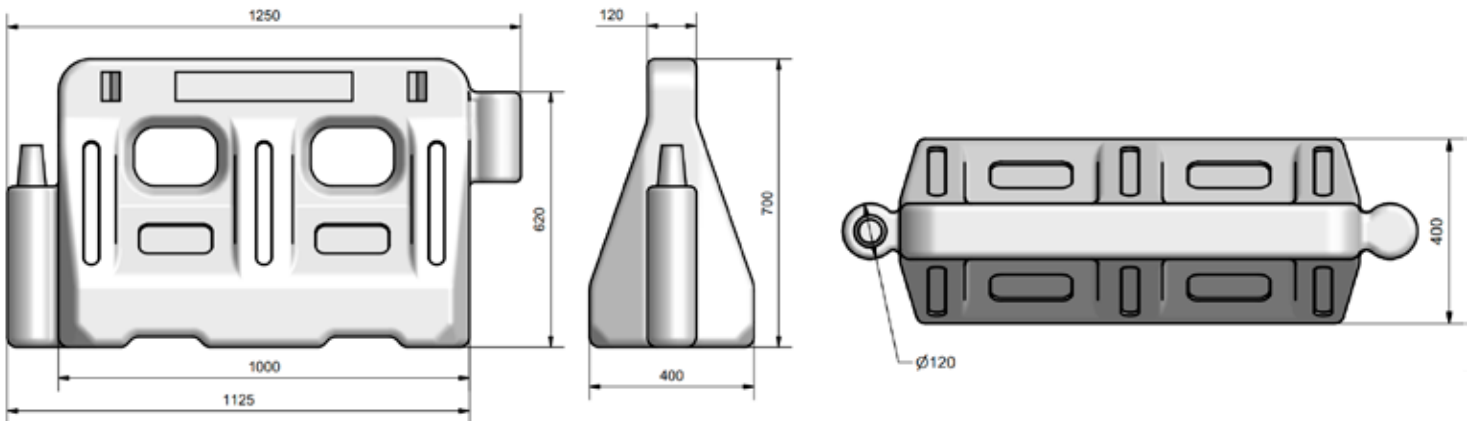

Medidas:

Largo: 125 cm
Largo de avance: 112,5 cm
Ancho: 40 cm
Alto: 70 cm

Peso propio : 5,5 kg
+/- 0,5Kg

CARACTERÍSTICAS

Modelo : Barrera Soplada
Color : Rojo o Blanco
Largo total : 1250mm
Largo de avance : 1125mm
Ancho : 400mm
Alto : 700mm

Peso unidad : 5.5 kg +/- 0.5kg
Material : Polietileno HDPE
Densidad material : 948 kg/m³
Medidas +/- 2%

 **POLYCHEM SANTIAGO**
 (2) 2 4209220
(2) 2 4209221
+56 9 7848 0440
+56 9 7814 9629
 ventasantiago@polychem.cl
 San Eugenio 12451, San Bernardo
Santiago – Chile