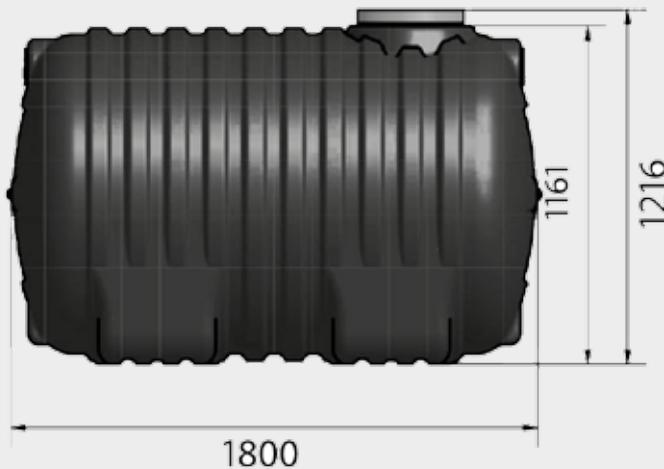

FOSA SÉPTICA

1500 LITROS

Volumen interior
1500 litros

Producto
Reciclable 

Medidas:

Largo: 1.175 mm
Ancho: 1.089 mm
Alto: 1826 mm

Capacidad de carga :
6 personas

Peso propio : 34 kg

CARACTERÍSTICAS

Espesor promedio : 5 mm
Variaciones en las medidas propias del material : 2%
Material : Polietileno HMWHDPE
Tipo de fabricación : Inyección soplada
Protección anti UV : Si
Densidad material : 948 kg/m³

Volumen total : 1500 litros
Volumen efectivo operación : 1300 litros
Tapa acceso : 350 mm
Accesorios : 2 sellos goma para tubo PVC 110mm
Cumple requisitos SEREMI

 **POLYCHEM SANTIAGO**
 (2) 2 4209220
(2) 2 4209221
+56 9 7848 0440
+56 9 7814 9629
 ventasantiago@polychem.cl
 San Eugenio 12451, San Bernardo
Santiago – Chile